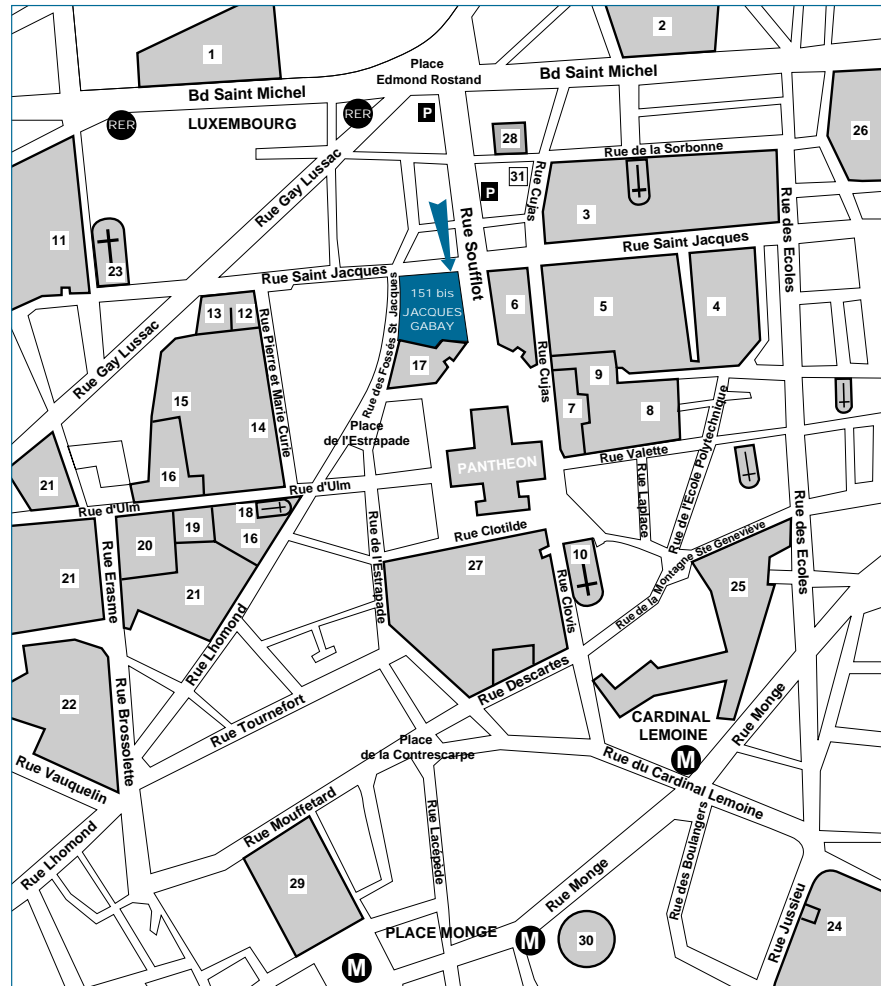

MATHÉMATIQUES / *MATHEMATICS*  
PHYSIQUE / *PHYSICS*

HISTOIRE ET PHILOSOPHIE DES SCIENCES / *HISTORY AND PHILOSOPHY OF SCIENCES*

La librairie est située  
au cœur du Quartier Latin,  
sur la Montagne Sainte-Geneviève,  
près du Panthéon,  
à l'angle de la rue Saint-Jacques  
et de la rue Soufflot.  
Heures d'ouverture  
Lundi au Samedi  
9 h 30 - 19 h 30

*The bookshop is located right  
in the heart  
of the Quartier Latin  
on the Montagne Sainte-Geneviève,  
next to the Panthéon,  
at the corner of rue Saint-Jacques  
and rue Soufflot.  
Business Hours  
Monday to Saturday  
9.30 a.m. - 7.30 p.m.*

RER  
Luxembourg  
Cluny-Sorbonne

MÉTRO  
Maubert-Mutualité  
Cardinal Lemoine  
Place Monge

AUTOBUS  
21, 24, 27, 38, 47, 63,  
82, 84, 85, 86, 87, 89

PARKING SOUFFLOT

échelle / scale  
0 100 200 m